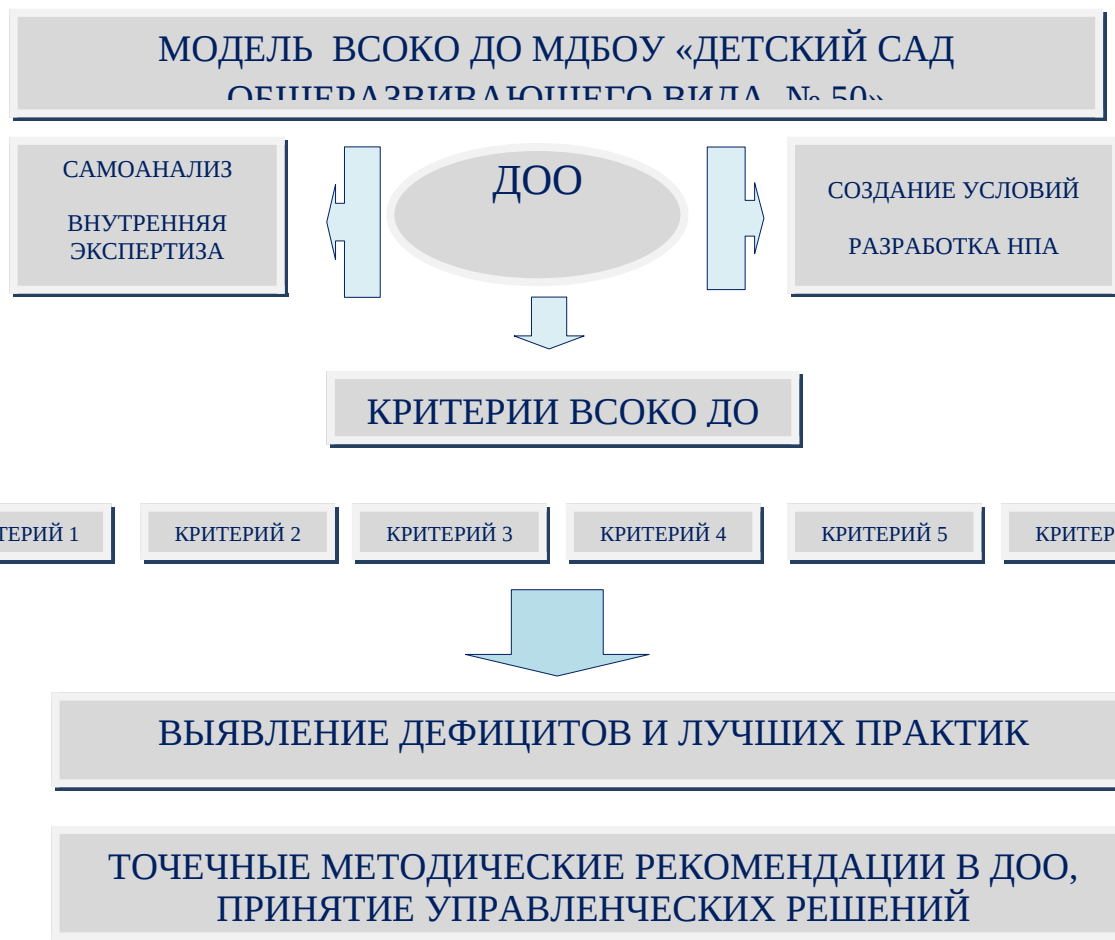

МОДЕЛЬ И ОРГАНИЗАЦИОННАЯ СТРУКТУРА УПРАВЛЕНИЯ ВСОКО ДО

Организационная структура управления ВСОКО МДБОУ «Детский сад общеразвивающего вида № 50»